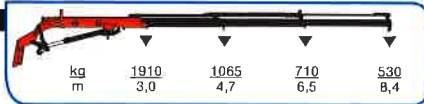

3220-K

K7

- power to lift

- power to lift

HMF 3220-K2

HMF 3220-K3

HMF 3220-K4

HMF 3220-K5

HMF 3220-K6

HMF FJ600-K3

HMF FJ600-K4

HMF 3220-K7

HMF 3220-K8

▼ Løftekapacitet uden manuelle forlængerarme  
 ▽ Løftekapacitet med manuelle forlængerarme

Z009652-05

Ret til ændringer forbeholdes