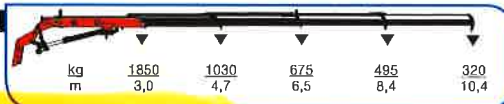

3220-K

K7

- power to lift

- power to lift

HMF 3220-K2

HMF 3220-K3

HMF 3220-K4

HMF 3220-K5

HMF 3220-K6

HMF FJ600-K3

HMF FJ600-K4

HMF 3220-K7

HMF 3220-K8

▼ Løftekapacitet uden manuelle forlængerarme  
 ▽ Løftekapacitet med manuelle forlængerarme

Z009652-05

Ret til ændringer forbeholdes